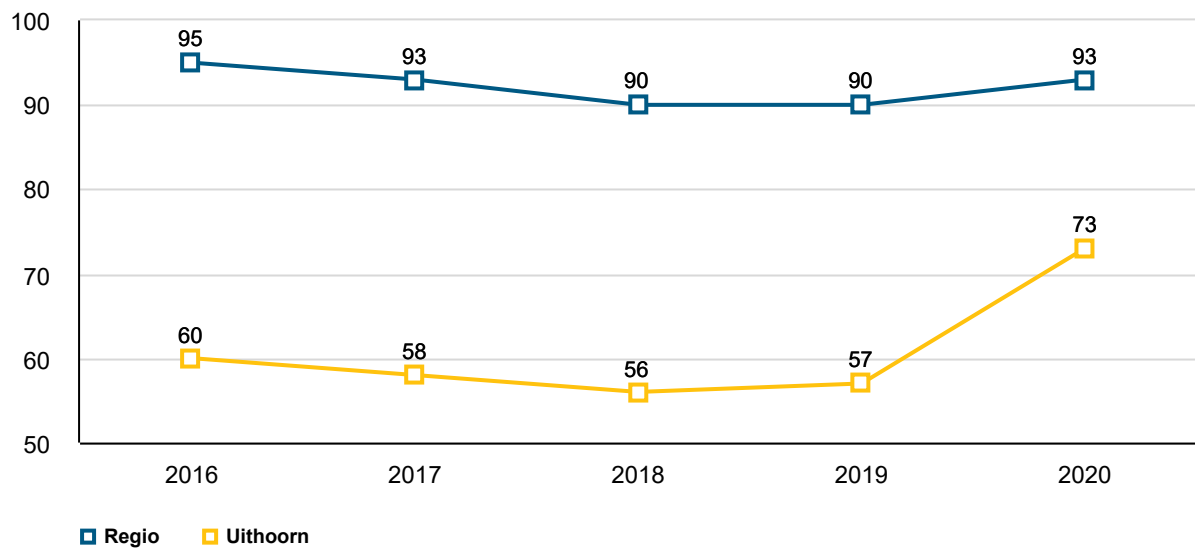

2.6.2 Overzicht baten en lasten

Veiligheid	R2021	B2022	B2023	B2024	B2025	B2026
Lasten	3.890	3.843	3.849	3.885	3.921	3.915
Baten	307	41	41	41	41	41
Saldo baten en lasten	-3.583	-3.802	-3.808	-3.844	-3.880	-3.874
Toevoegingen aan reserves	0	0	0	0	0	0
Onttrekkingen aan reserves	0	0	0	0	0	0
Saldo reserves	0	0	0	0	0	0
Saldo	-3.583	-3.802	-3.808	-3.844	-3.880	-3.874

Toelichting

Het verschil aan baten en lasten is < € 0,1 miljoen en wordt daarom niet toegelicht.

Zoals toegelicht bij de paragraaf effecten, opgaven en acties zijn de incidentele middelen 2022 voor jeugdoverlast en -criminaliteit met ingang van 2023 structureel in deze begroting verwerkt. Conform het Integraal Veiligheidsbeleid 2023-2026. Dit betreft een bedrag van € 0,22 mln.

2.6.3 Indicatoren

Aantal meldingen van overlast door personen met verward gedrag

Veiligheidsindex*

*Lagere waarde vertegenwoordigt een betere veiligheidsbeleving

Wonen en werken

3.1 Visie	48
3.2 Kaderstellende beleid notities	49
3.3 Groen, blauw en duurzaam omarmen	50
3.4 Gezond en veilig leven (in de leefomgeving)	53
3.5 Toekomstbestendig wonen en verplaatsen	56
3.6 Veerkrachtig ondernemen	60
3.7 Sociaal en cultureel verbinden (in de leefomgeving)	63
3.8 Ontwikkelen van gebieden en locaties	64