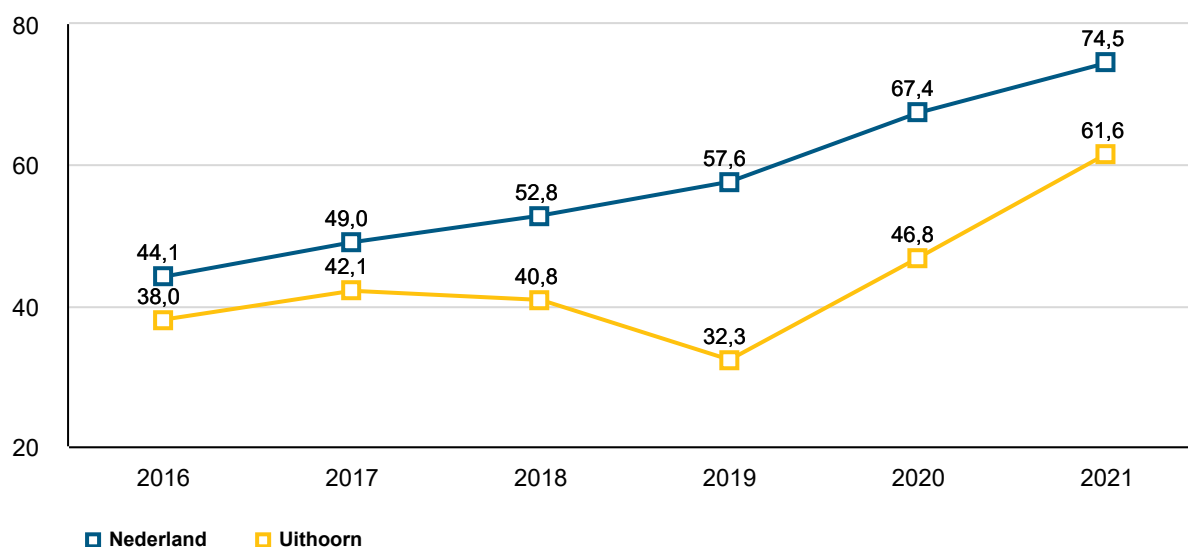

Blijvende verbinding met het Actiecentrum Veiligheid en Zorg

Het Actiecentrum Veiligheid en Zorg (AcVZ) is een belangrijke partner voor de gemeente. Er is aansluiting op diverse thema's zoals radicalisering, de Top 400/600 aanpak, de doorgroeiers aanpak, personen met onbegrepen gedrag en woonoverlast. De gemeente Uithoorn blijft nauw betrokken met het doel optimaal gebruik te maken van elkaars expertise, een integrale blik te ontwikkelen op casuïstiek en escalatie van casuïstiek te voorkomen.

2.6.2 Overzicht baten en lasten

Veiligheid	R2021	B2022	B2023	B2024	B2025	B2026
Lasten	3.890	3.843	3.849	3.885	3.921	3.915
Baten	307	41	41	41	41	41
Saldo baten en lasten	-3.583	-3.802	-3.808	-3.844	-3.880	-3.874
Toevoegingen aan reserves	0	0	0	0	0	0
Onttrekkingen aan reserves	0	0	0	0	0	0
Saldo reserves	0	0	0	0	0	0
Saldo	-3.583	-3.802	-3.808	-3.844	-3.880	-3.874

Toelichting

Het verschil aan baten en lasten is < € 0,1 miljoen en wordt daarom niet toegelicht.

Zoals toegelicht bij de paragraaf effecten, opgaven en acties zijn de incidentele middelen 2022 voor jeugdoverlast en -criminaliteit met ingang van 2023 structureel in deze begroting verwerkt. Conform het Integraal Veiligheidsbeleid 2023-2026. Dit betreft een bedrag van € 0,22 mln.

2.6.3 Indicatoren

Aantal meldingen van overlast door personen met verward gedrag